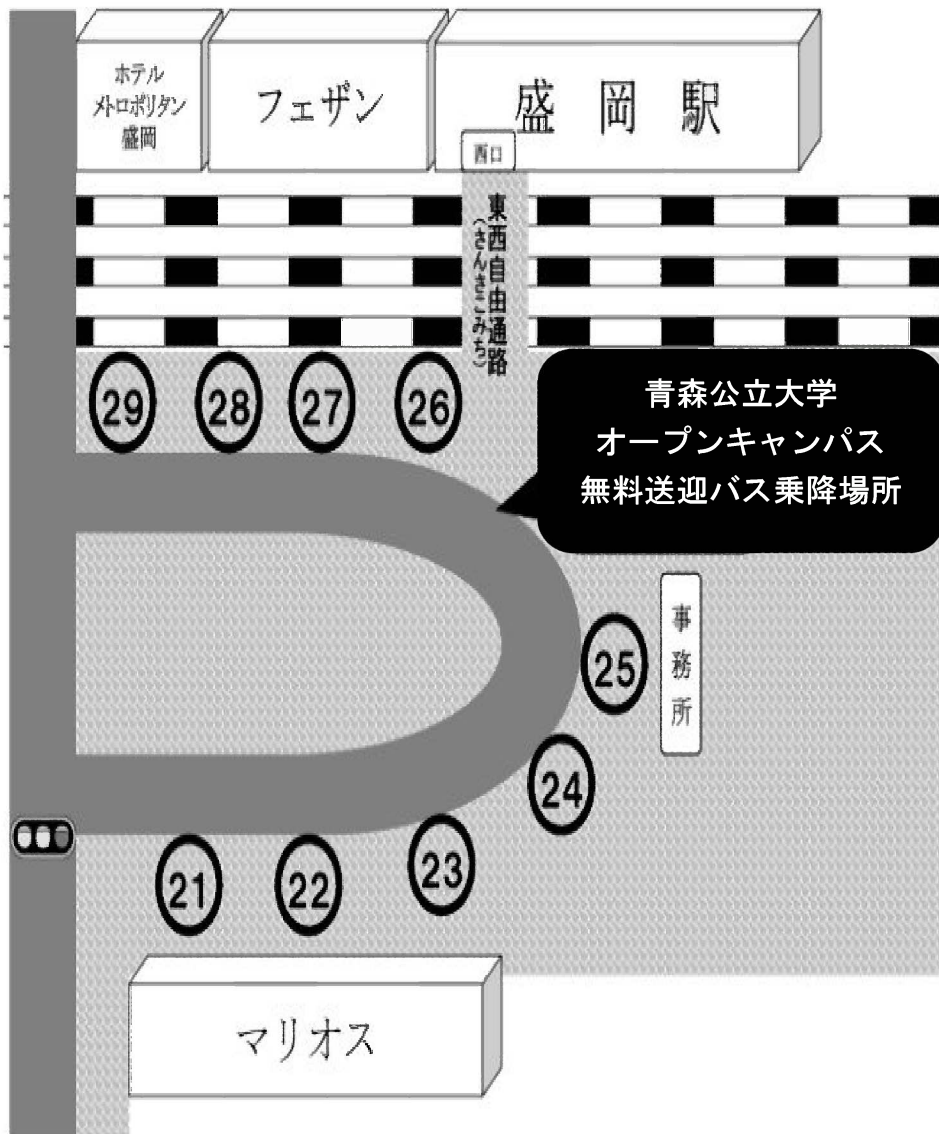

◆ 乗降場所マップ

運行コース A

① 新青森駅 (9:10 発)

運行コース B

② 青森駅 (9:20 発)

運行コース C

③ 本八戸駅 (7:30 発)

④ 三沢駅 (8:10 発)

運行コース D

⑥ 盛岡駅 (7:20 発)

青森公立大学

正面玄関
来場者入口

P
第2駐車場

P
第3駐車場

一般車両
禁止

市営バス・JRバス
(降車専用)

オープンキャンパス送迎バスにお申し込みいただいた方は、**15時55分**までに各行先のバスへご乗車ください。
※15時30分から乗車可能です。

一般車両
駐停車禁止

Dコース
盛岡駅行きバス
(岩手県交通)

Cコース
八戸駅・三沢駅行きバス
(三八五バス)

Bコース
青森駅行きバス
(JRバス東北)

Aコース
新青森駅行きバス
(JRバス東北)

P
第1駐車場
(約180台)

市営バス・JRバス
(乗車専用)

バスプール

**オープンキャンパス無料送迎バスの
帰りの発車時刻は16時00分です!**

【 その他 注意事項 】

1. 大学正面の赤いレンガの敷いてある場所  への、車の乗り入れは禁止しています。
2. バスプールでは、車は矢印のとおり右回りになります。
3. 市営バスおよびJRバスのバス停は、乗車と降車の場所が異なりますので、ご注意ください。

国際交流ハウス

← 十和田湖

青森市街地 →