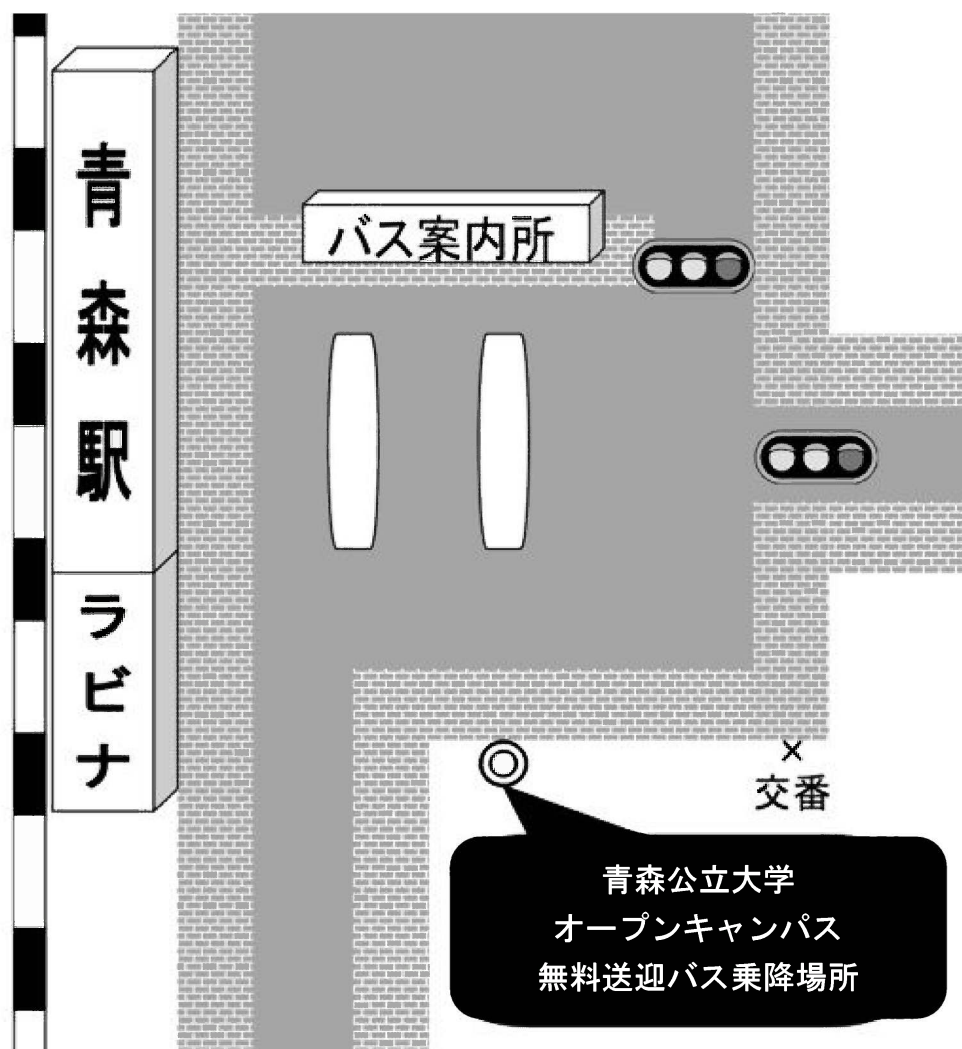

◆ 乗降場所マップ

運行コース A

① 新青森駅 (9:10 発)

運行コース B

② 青森駅 (9:20 発)

運行コース C

③ 本八戸駅 (7:30 発)

④ 三沢駅 (8:10 発)

運行コース D

⑥ 盛岡駅 (7:20 発)

青森公立大学

正面玄関
来場者入口

P
第2駐車場

P
第3駐車場

一般車両
禁止

市営バス・JRバス
(降車専用)

バスプール

**オープンキャンパス無料送迎バスの
帰りの発車時刻は16時00分です!**

【 その他 注意事項 】

1. 大学正面の赤いレンガの敷いてある場所  への、車の乗り入れは禁止しています。
2. バスプールでは、車は矢印のとおり右回りになります。
3. 市営バスおよびJRバスのバス停は、乗車と降車の場所が異なりますので、ご注意ください。

国際交流ハウス

← 十和田湖

青森市街地 →