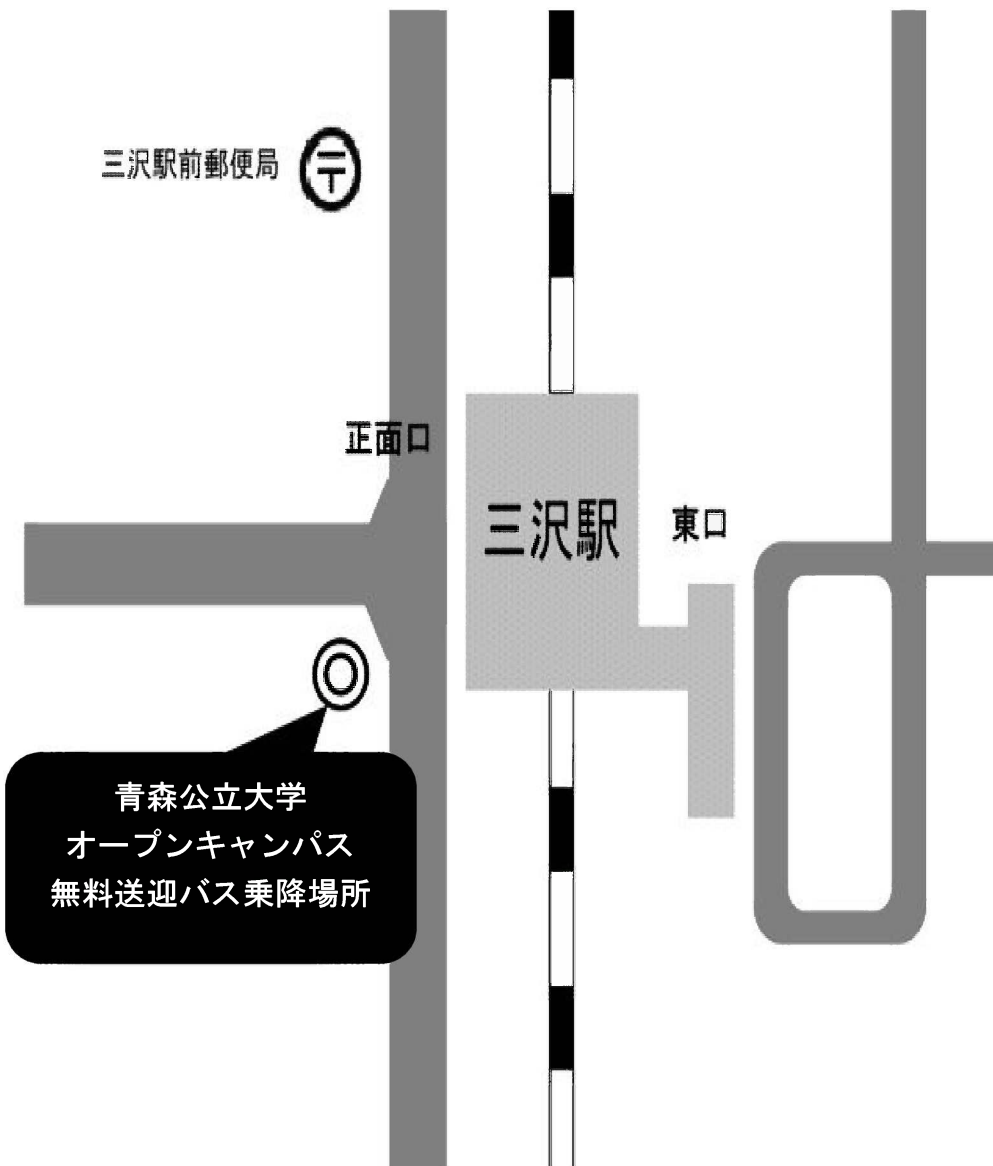

◆ 乗降場所マップ

運行コース A

① 新青森駅 (9:10 発)

運行コース B

② 青森駅 (9:20 発)

運行コース C

③ 本八戸駅 (7:30 発)

④ 三沢駅 (8:10 発)

運行コース D

⑥ 盛岡駅 (7:20 発)

青森公立大学

正面玄関
来場者入口

P
第2駐車場

P
第3駐車場

一般車両
禁止

市営バス・JRバス
(降車専用)

オープンキャンパス送迎バスにお申し込みいただいた方は、**15時55分**までに各行先のバスへご乗車ください。
※15時30分から乗車可能です。

一般車両
駐停車禁止

Dコース
盛岡駅行きバス
(岩手県交通)

Cコース
八戸駅・三沢駅行きバス
(三八五バス)

Bコース
青森駅行きバス
(JRバス東北)

Aコース
新青森駅行きバス
(JRバス東北)

P
第1駐車場
(約180台)

市営バス・JRバス
(乗車専用)

バスプール

**オープンキャンパス無料送迎バスの
帰りの発車時刻は16時00分です!**

【 その他 注意事項 】

1. 大学正面の赤いレンガの敷いてある場所  への、車の乗り入れは禁止しています。
2. バスプールでは、車は矢印のとおり右回りになります。
3. 市営バスおよびJRバスのバス停は、乗車と降車の場所が異なりますので、ご注意ください。

国際交流ハウス

← 十和田湖

青森市街地 →