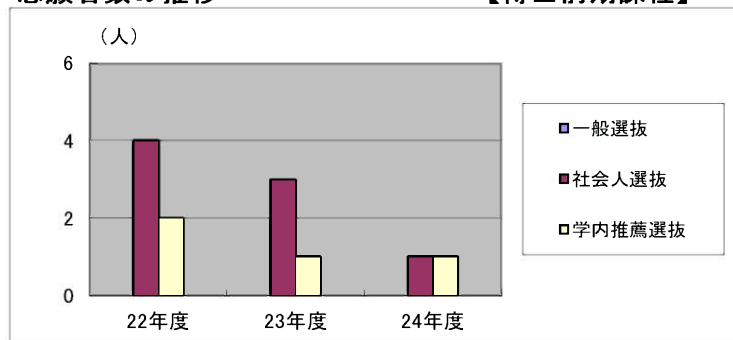

2024年度(令和6年度)青森公立大学大学院入学者選抜実施状況

選 抜 区 分		試 験 日	募 集 人 員	志 願 者 数	受 験 者 数	合 格 者 数	入 学 者 数	出 身 地 等 内 訳	備 考	
前期課程 (修士課程)	学内推薦選抜	第Ⅰ期募集 (10/21) 第Ⅱ期募集 (2/10)	4 名	1 名 (0)	1 名 (0)	0 名 (0)	0 名 (0)	東青: 0 県内: 0 県外: 0		
	社会人選抜			1 名 (0)	1 名 (0)	0 名 (0)	0 名 (0)	東青: 0 県内: 0 県外: 0		
	一般選抜			0 名 (0)	0 名 (0)	0 名 (0)	0 名 (0)	東青: 0 県内: 0 県外: 0		
	小 計		4 名	2 名 (0)	2 名 (0)	0 名 (0)	0 名 (0)	東青: 0 県内: 0 県外: 0		
後期課程 (博士課程)	社会人特別選抜	第Ⅰ期募集 (10/21) 第Ⅱ期募集 (2/10)	2 名	1 名 (0)	1 名 (0)	1 名 (0)	1 名 (0)	東青: 1 県内: 0 県外: 0		
	一般選抜			0 名 (0)	0 名 (0)	0 名 (0)	0 名 (0)	東青: 0 県内: 0 県外: 0		
	小 計		2 名	1 名 (0)	1 名 (0)	1 名 (0)	1 名 (0)	東青: 1 県内: 0 県外: 0		
合 計			6 名	3 名 (0)	3 名 (0)	1 名 (0)	1 名 (0)	東青: 1 県内: 0 県外: 0	(100.0 %) (0.0 %) (0.0 %)	
							昨年度	3 名 (1)	東青: 2 県内: 1 県外: 0	(66.7 %) (33.3 %) (0.0 %)

(注) ()は女子内数を表す。

2024(令和6)年度青森公立大学大学院入学者選抜実施状況詳細

		選抜対象	募集人数	志願者数	合格者数	入学者数	備考
24年度	前期課程	一般選抜	4	0	0	0	(修士課程)
		社会人選考選抜		1	0	0	
		社会人推薦選抜		0	0	0	
		学内推薦選抜		1	0	0	
	後期課程	一般選抜	2	0	0	0	(博士課程)
		社会人特別選抜		1	1	1	
		計	6	3	1	1	
23年度	前期課程	一般選抜	4	0	0	0	(修士課程)
		社会人選考選抜		3	3	3	
		社会人推薦選抜		0	0	0	
		学内推薦選抜		1	0	0	
	後期課程	一般選抜	2	0	0	0	(博士課程)
		社会人特別選抜		1	0	0	
		計	6	5	3	3	
22年度	前期課程	一般選抜	4	0	0	0	(修士課程)
		社会人選考選抜		4	4	4	
		社会人推薦選抜		0	0	0	
		学内推薦選抜		2	0	0	
	後期課程	一般選抜	2	0	0	0	(博士課程)
		社会人特別選抜		1	1	1	
		計	6	7	5	5	

志願者数の推移

【博士前期課程】

【博士後期課程】

入学者数の推移

【博士前期課程】

【博士後期課程】