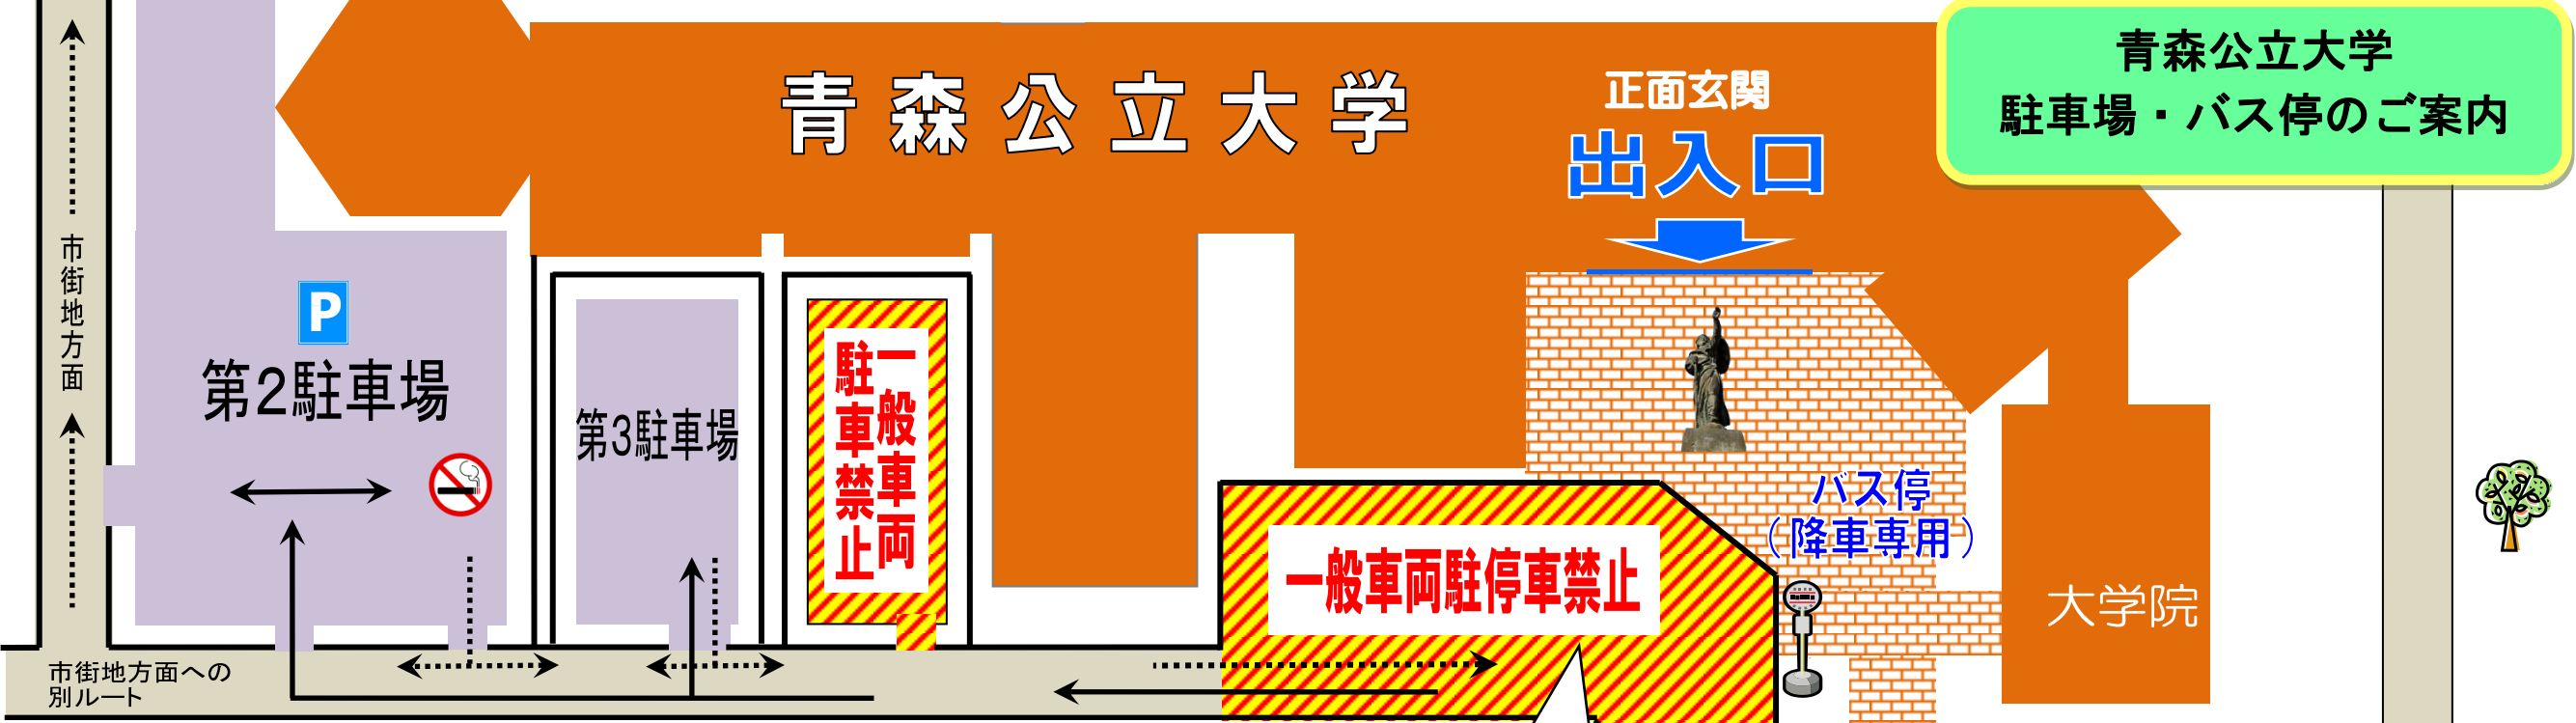

青森公立大学

青森公立大学
駐車場・バス停のご案内

正面玄関
出入口

【 注意事項 】

- 1 バスプールでは、車は矢印のとおり右回りになります。
- 2 バス停及び大学正面付近での待ち合わせ等の路上駐車は、路線バスの妨げ及び混雑の原因になりますので、ご遠慮願います。
- 3 バス停は、乗車と降車の場所が異なりますので、ご注意ください。
- 4 大学敷地内は駐車場も含め全て禁煙です。

【参考：バス時刻表（青森公立大学線 抜粋）】※行先着は予定時刻です

混雑や渋滞、事故の原因となりますので、こちらの場所での自家用車・タクシーの乗降はご遠慮ください。

国際交流ハウス

← 十和田湖・酸ヶ湯方面

→ 青森市街地