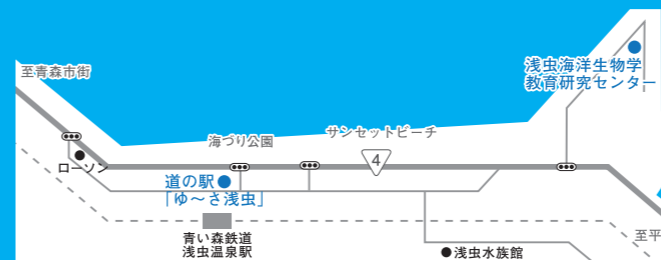

浅虫こども大学は、いつもの勉強とはちょっとさかかうばかりで、楽しく世界を感じる時間です。「考える遊びの研究室」は、遊びと学びを、はかばかに探求します。海の生き物の研究室

青森公立大学 公開講座 2022

浅虫 こども大学

らしもの勉強とは
ちよこちがう、
世界が楽しくなる
学びの時間。

1日目

考える遊びの研究室

7/22 金
9:30~11:30
[開場 9:15]

講師：青森公立大学 准教授 大森 史博
【会場】道の駅「浅虫温泉 ゆ〜さ浅虫」
4階会議室

2日目

海の生き物の研究室

7/23 土
9:30~11:30
[開場 9:15]

講師：東北大学 助教 岩崎 藍子
【会場】浅虫海洋生物学
教育研究センター

[対象] 青森市の小学生(保護者1名同伴で両日参加できる方) [定員] 20名(保護者含む) 先着順

申込方法 kouza2022@b.nebuta.ac.jp 宛にメールを送信

件名:浅虫こども大学申込 本文:氏名(ふりがな)・小学校名・学年・保護者名・住所・電話番号

※お申込みの方に受講の可否をメールで返信します。※個人情報本事業以外の目的に用いることはありません。

申込締切
7/4(月)
参加無料

(新型コロナウイルス感染症対策について)

- 会場ではマスクの着用、手洗い、手指消毒、密を避けるなど、感染防止対策にご協力をお願いします。
- 状況により、内容が変更または中止となる場合があります。本学ホームページでお知らせします。

主催 青森公立大学 <https://www.nebuta.ac.jp>

共催 浅虫まちづくり協議会

協力 東北大学浅虫海洋生物学教育研究センター

お問い合わせ 青森公立大学地域連携センター

TEL 017-764-1589 (平日8:30~17:00)

青森公立大学 公開講座 検索

夏休みのはじまりに、小学生のみんなを
 遊ぶことと学ぶことの彼方へ誘う研究室を開設します。
 「考える遊びの研究室」では、おなじみの身近なカード遊びをとりあげて
遊びと学びをふかく味わうエッセンスを探求します。
 「海の生き物の研究室」では、浅虫の海の研究所をみんなで訪ね
海の生き物に触れ、地球の謎や不思議を考えます。