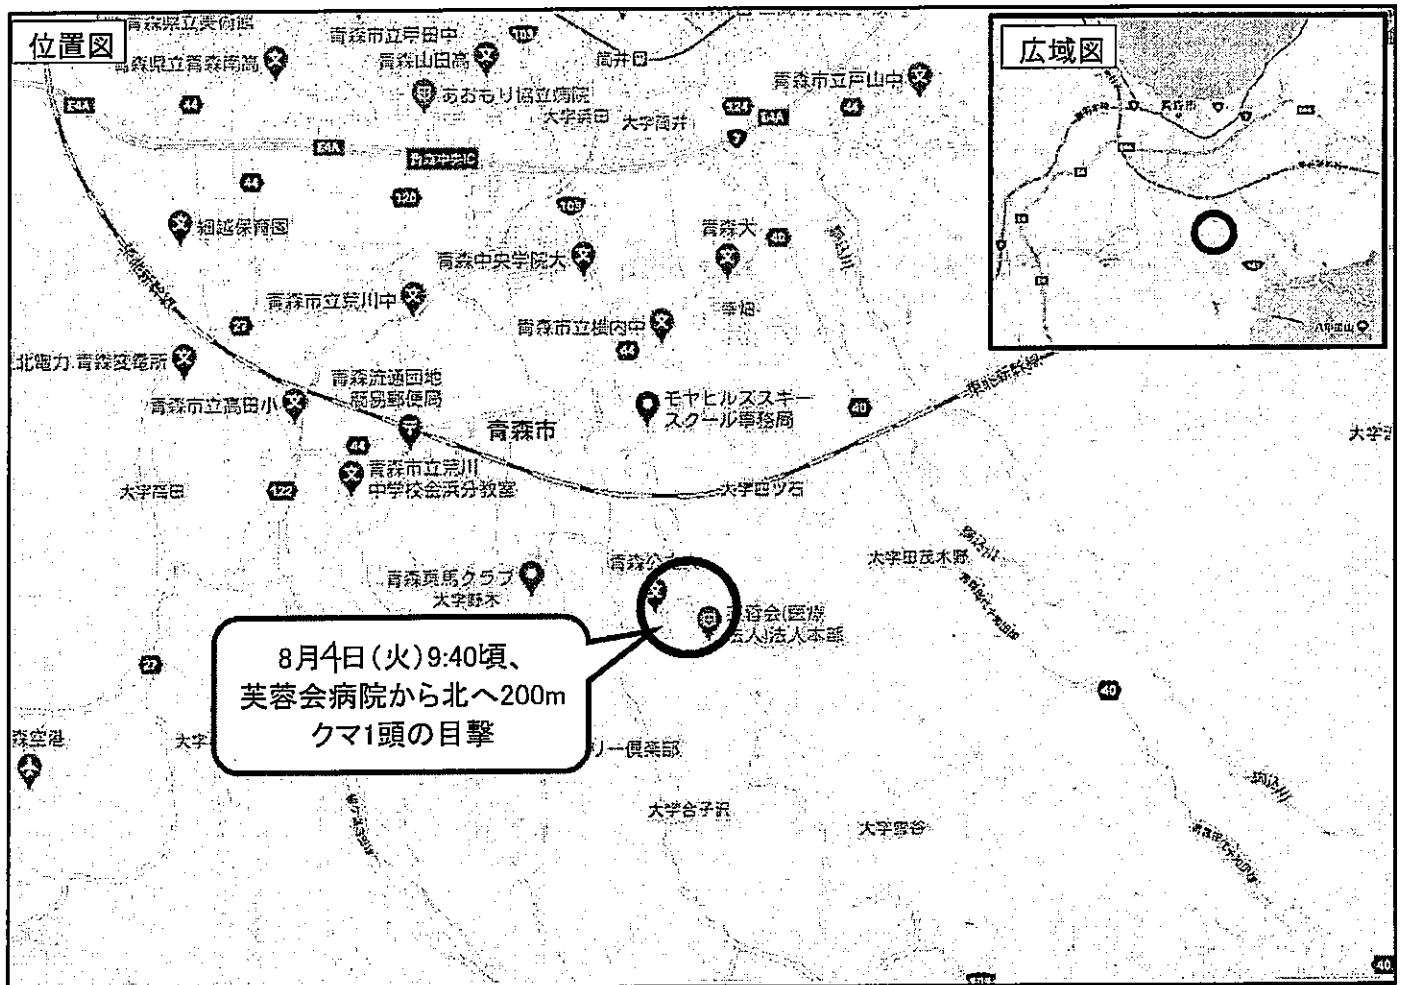

クマに注意!

令和2年8月4日、雲谷字山吹でクマの目撃情報がありました。

クマを見かけた場合、または、足あとなどを発見した場合は、ただちに下記までご連絡ください。

なお、生ゴミなどは絶対に戸外に放置しないでください。エサとなって、クマを近くまでおびき寄せてしまう可能性があります。

青森市のクマ情報は、下記URLもしくは右のQRコードからご確認ください。

<http://www.city.aomori.aomori.jp/kankyo-seisaku/shiseijouhou/matidukuri/kankyou-torikumi/tyozyuraisaku/kuma-jouhou.html>