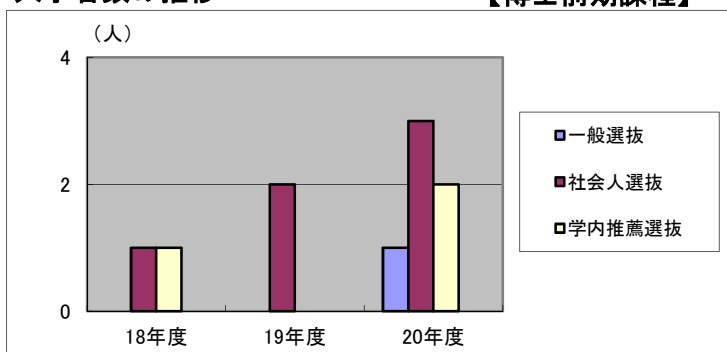

(注) ()は女子内数を表す。

2020(令和2)年度青森公立大学大学院入学者選抜実施状況詳細

		選抜対象	募集人数	志願者数	合格者数	入学者数	備考
20年度	前期課程	一般選抜	4	1	1	1	(修士課程)
		社会人選考選抜		4	3	3	
		社会人推薦選抜		0	0	0	
		学内推薦選抜		2	2	2	
	後期課程	一般選抜	2	0	0	0	(博士課程)
		社会人特別選抜		0	0	0	
		計	6	7	6	6	
19年度	前期課程	一般選抜	8	0	0	0	(修士課程)
		社会人選考選抜		1	1	1	
		社会人推薦選抜		1	1	1	
		学内推薦選抜		0	0	0	
	後期課程	一般選抜	2	0	0	0	(博士課程)
		社会人特別選抜		2	2	2	
		計	10	4	4	4	
18年度	前期課程	一般選抜	8	0	0	0	(修士課程)
		社会人選考選抜		1	1	1	
		社会人推薦選抜		0	0	0	
		学内推薦選抜		1	1	1	
	後期課程	一般選抜	2	0	0	0	(博士課程)
		社会人特別選抜		1	0	0	
		計	10	3	2	2	

志願者数の推移

【博士前期課程】

【博士後期課程】

入学者数の推移

【博士前期課程】

【博士後期課程】