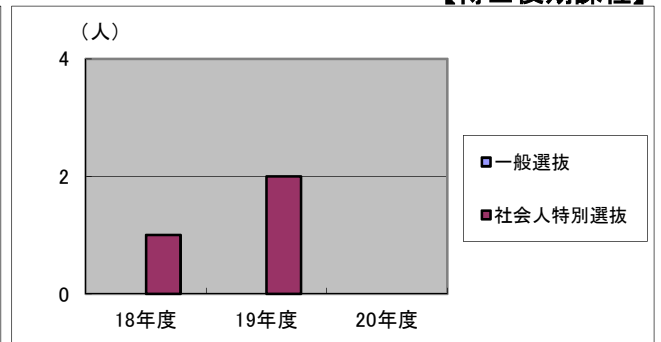

(注) ()は女子内数を表す。

2020(令和2)年度青森公立大学大学院入学者選抜実施状況詳細

		選抜対象	募集人数	志願者数	合格者数	入学者数	備考
20年度	前期課程	一般選抜	4	1	1	1	(修士課程)
		社会人選考選抜		4	3	3	
		社会人推薦選抜		0	0	0	
		学内推薦選抜		2	2	2	
	後期課程	一般選抜	2	0	0	0	(博士課程)
		社会人特別選抜		0	0	0	
		計	6	7	6	6	
19年度	前期課程	一般選抜	8	0	0	0	(修士課程)
		社会人選考選抜		1	1	1	
		社会人推薦選抜		1	1	1	
		学内推薦選抜		0	0	0	
	後期課程	一般選抜	2	0	0	0	(博士課程)
		社会人特別選抜		2	2	2	
		計	10	4	4	4	
18年度	前期課程	一般選抜	8	0	0	0	(修士課程)
		社会人選考選抜		1	1	1	
		社会人推薦選抜		0	0	0	
		学内推薦選抜		1	1	1	
	後期課程	一般選抜	2	0	0	0	(博士課程)
		社会人特別選抜		1	0	0	
		計	10	3	2	2	

志願者数の推移

【博士前期課程】

【博士後期課程】

入学者数の推移

【博士前期課程】

【博士後期課程】