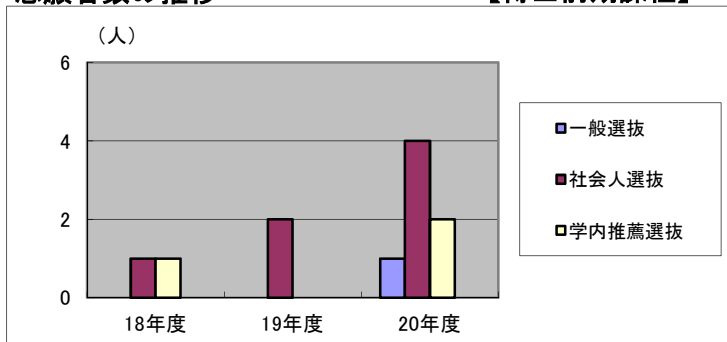

2020(令和2)年度青森公立大学大学院入学者選抜実施状況詳細

		選抜対象	募集人数	志願者数	合格者数	入学者数	備考
20年度	前期課程	一般選抜	4	1	1	1	(修士課程)
		社会人選考選抜		4	3	3	
		社会人推薦選抜		0	0	0	
		学内推薦選抜		2	2	2	
	後期課程	一般選抜	2	0	0	0	(博士課程)
		社会人特別選抜		0	0	0	
		計	6	7	6	6	
19年度	前期課程	一般選抜	8	0	0	0	(修士課程)
		社会人選考選抜		1	1	1	
		社会人推薦選抜		1	1	1	
		学内推薦選抜		0	0	0	
	後期課程	一般選抜	2	0	0	0	(博士課程)
		社会人特別選抜		2	2	2	
		計	10	4	4	4	
18年度	前期課程	一般選抜	8	0	0	0	(修士課程)
		社会人選考選抜		1	1	1	
		社会人推薦選抜		0	0	0	
		学内推薦選抜		1	1	1	
	後期課程	一般選抜	2	0	0	0	(博士課程)
		社会人特別選抜		1	0	0	
		計	10	3	2	2	

志願者数の推移

【博士前期課程】