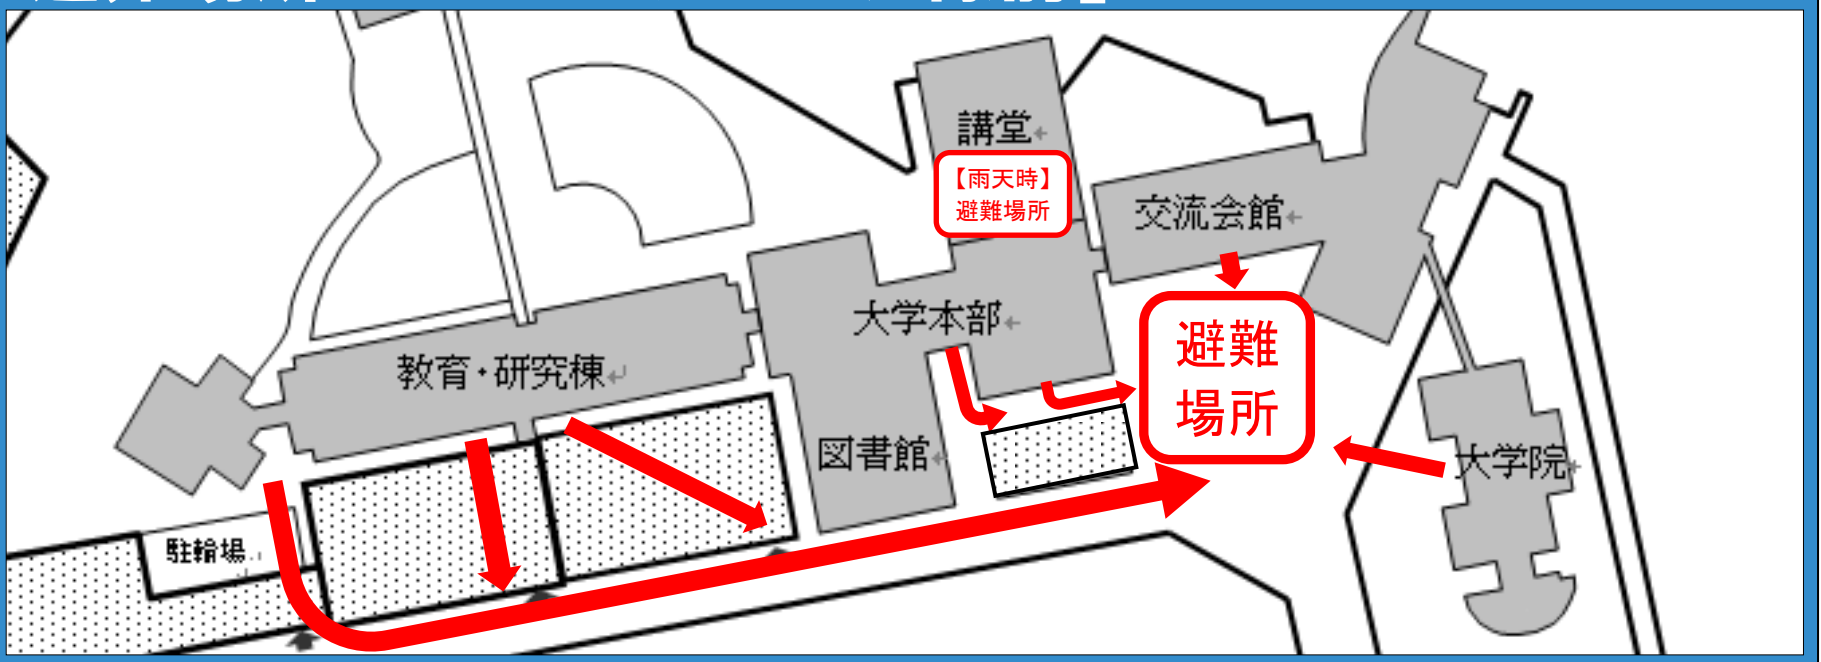

防災訓練

2018年10月16日(火)午前10:10~10:30

火災は場所を選ばない

- 身の安全を守る！
- 落ち着いて行動！
- 指示に従って避難！
- 避難は静かに速やかに！

火災を想定した防災訓練を実施します。館内放送に従い、避難のご協力をお願いします。

避難場所「ミキエヴィツチ像前」（雨天時は「講堂前アトリウム」）

お問い合わせは大学事務局財務管理グループまで