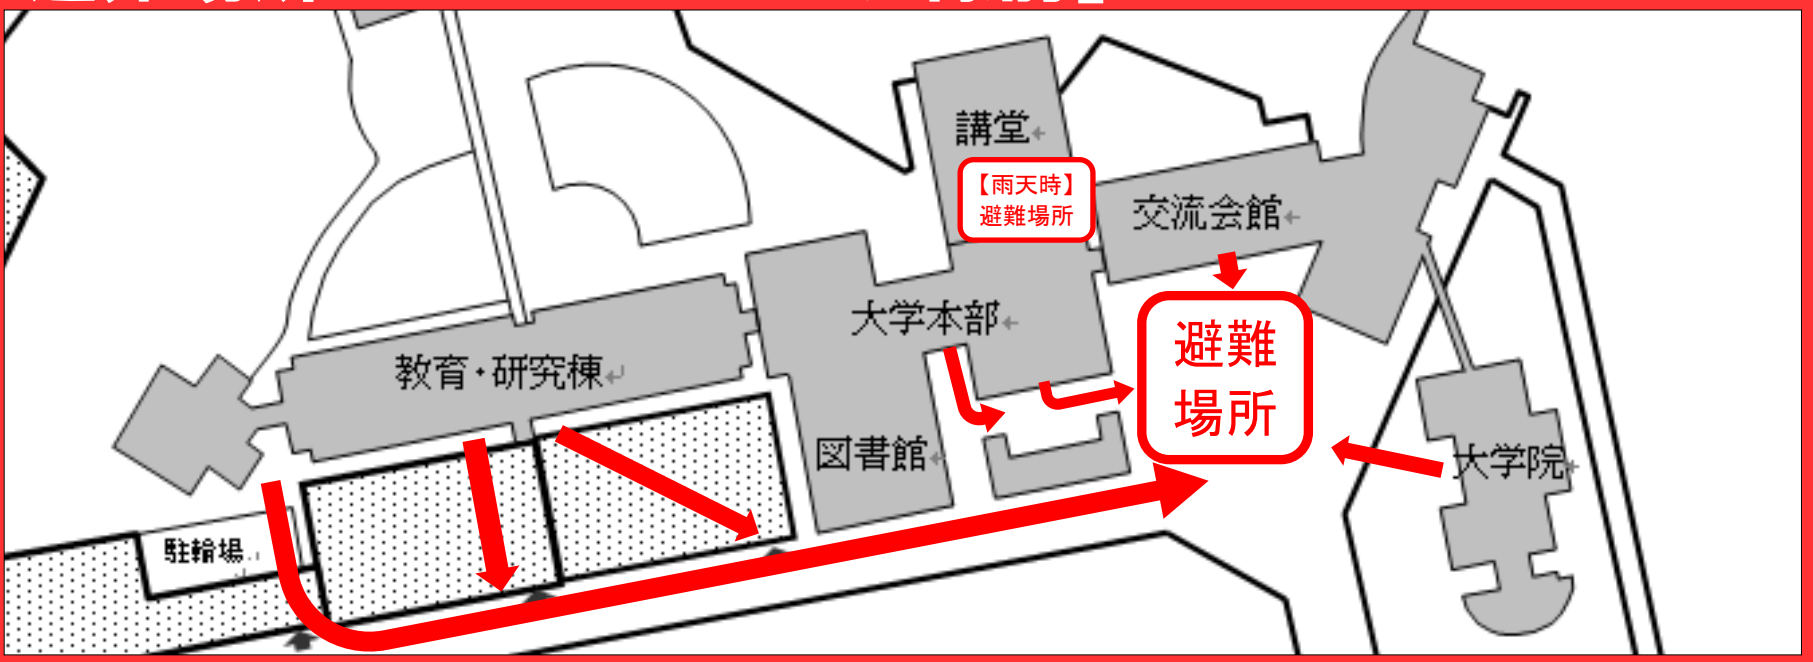

防災訓練

2018年7月4日(水)午前10:10~10:30

地震は ^{とき}時を選ばない

- 身の安全を守る！
- 落ち着いて行動！
- 指示に従って避難！
- 避難は静かに速やかに！

地震を想定した防災訓練を実施します。館内放送に従い、避難のご協力をお願いします。

避難場所「ミキエヴィツチ像前」（雨天時は「講堂前アトリウム」）

お問い合わせは事務局財務情報管理チームまで