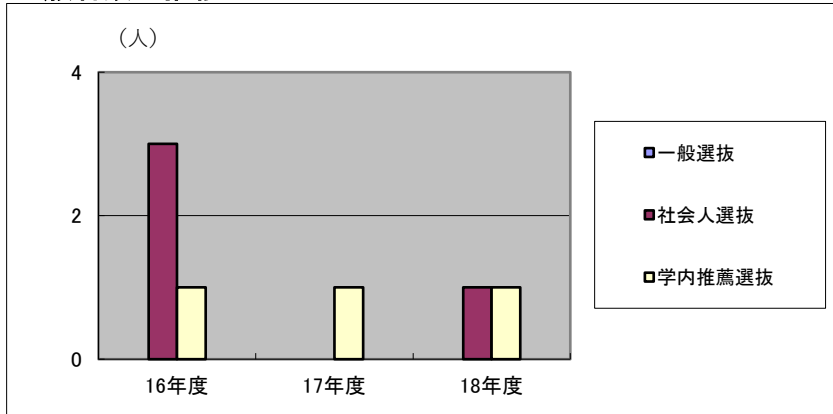

2018年度(平成30)年度青森公立大学大学院入学者選抜実施状況詳細

		選抜対象	募集人数	志願者数	合格者数	入学者数	備考
18年度	前期課程	一般選抜	8	0	0	0	(修士課程)
		社会人選考選抜		1	1	1	
		社会人推薦選抜		0	0	0	
		学内推薦選抜		1	1	1	
	後期課程	一般選抜	2	0	0	0	(博士課程)
		社会人特別選抜		1	0	0	
		計	10	3	2	2	
17年度	前期課程	一般選抜	8	0	0	0	(修士課程)
		社会人選考選抜		0	0	0	
		社会人推薦選抜		0	0	0	
		学内推薦選抜		1	1	1	
	後期課程	一般選抜	2	1	0	0	(博士課程)
		社会人特別選抜		1	1	1	
		計	10	3	2	2	
16年度	前期課程	一般選抜	8	0	0	0	(修士課程)
		社会人選考選抜		3	2	1	
		社会人推薦選抜		0	0	0	
		学内推薦選抜		1	0	0	
	後期課程	一般選抜	2	0	0	0	(博士課程)
		社会人特別選抜		0	0	0	
		計	10	4	2	1	

志願者数の推移

【博士前期課程】