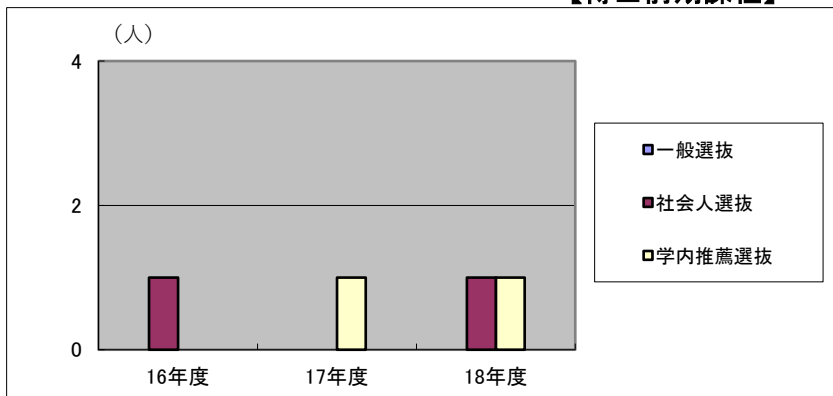

(注) ()は女子内数を表す。

2018年度(平成30)年度青森公立大学大学院入学者選抜実施状況詳細

		選抜対象	募集人数	志願者数	合格者数	入学者数	備考
18年度	前期課程	一般選抜	8	0	0	0	(修士課程)
		社会人選考選抜		1	1	1	
		社会人推薦選抜		0	0	0	
		学内推薦選抜		1	1	1	
	後期課程	一般選抜	2	0	0	0	(博士課程)
		社会人特別選抜		1	0	0	
		計	10	3	2	2	
17年度	前期課程	一般選抜	8	0	0	0	(修士課程)
		社会人選考選抜		0	0	0	
		社会人推薦選抜		0	0	0	
		学内推薦選抜		1	1	1	
	後期課程	一般選抜	2	1	0	0	(博士課程)
		社会人特別選抜		1	1	1	
		計	10	3	2	2	
16年度	前期課程	一般選抜	8	0	0	0	(修士課程)
		社会人選考選抜		3	2	1	
		社会人推薦選抜		0	0	0	
		学内推薦選抜		1	0	0	
	後期課程	一般選抜	2	0	0	0	(博士課程)
		社会人特別選抜		0	0	0	
		計	10	4	2	1	

志願者数の推移

【博士前期課程】

【博士後期課程】

入学者数の推移

【博士前期課程】

【博士後期課程】