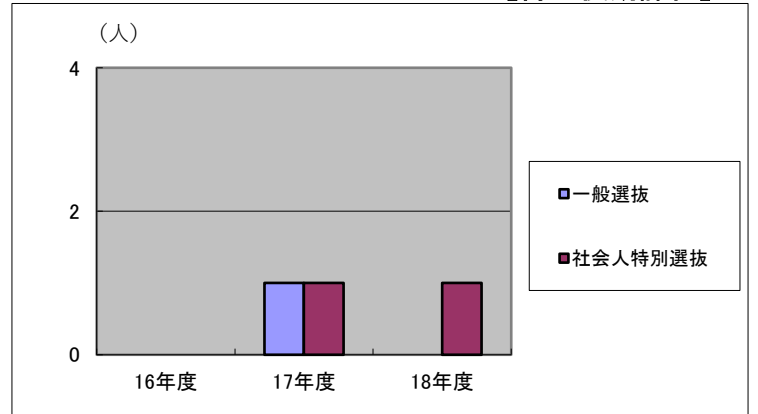

(注) ()は女子内数を表す。

2018年度(平成30)年度青森公立大学大学院入学者選抜実施状況詳細

		選抜対象	募集人数	志願者数	合格者数	入学者数	備考
18年度	前期課程	一般選抜	8	0	0	0	(修士課程)
		社会人選考選抜		1	1	1	
		社会人推薦選抜		0	0	0	
		学内推薦選抜		1	1	1	
	後期課程	一般選抜	2	0	0	0	(博士課程)
		社会人特別選抜		1	0	0	
		計	10	3	2	2	
17年度	前期課程	一般選抜	8	0	0	0	(修士課程)
		社会人選考選抜		0	0	0	
		社会人推薦選抜		0	0	0	
		学内推薦選抜		1	1	1	
	後期課程	一般選抜	2	1	0	0	(博士課程)
		社会人特別選抜		1	1	1	
		計	10	3	2	2	
16年度	前期課程	一般選抜	8	0	0	0	(修士課程)
		社会人選考選抜		3	2	1	
		社会人推薦選抜		0	0	0	
		学内推薦選抜		1	0	0	
	後期課程	一般選抜	2	0	0	0	(博士課程)
		社会人特別選抜		0	0	0	
		計	10	4	2	1	

志願者数の推移

【博士前期課程】

【博士後期課程】

入学者数の推移

【博士前期課程】

【博士後期課程】