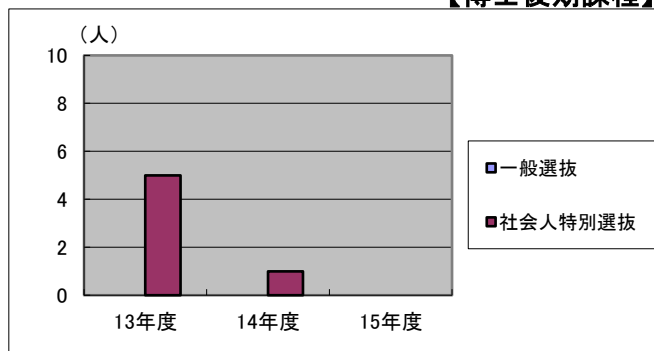

(注) ()は女子内数を表す。

V 大学院の選抜状況

		選抜対象	募集人数	志願者数	合格者数	入学者数	備考
15年度	前期課程	一般選抜	第Ⅰ期 8名 第Ⅱ期 7名程度	0	0	0	(修士課程)
		社会人選考選抜		1	1	1	
		社会人推薦選抜		0	0	0	
		学内推薦選抜		1	1	0	
	後期課程	一般選抜	第Ⅰ期 2名	0	0	0	(博士課程)
		社会人特別選抜	第Ⅱ期 2名	0	0	0	
		計	10	2	2	1	
14年度	前期課程	一般選抜	第Ⅰ期 8名 第Ⅱ期 6名程度	0	0	0	(修士課程)
		社会人選考選抜		6	6	6	
		社会人推薦選抜		0	0	0	
		学内推薦選抜		1	1	1	
	後期課程	一般選抜	第Ⅰ期 2名	0	0	0	(博士課程)
		社会人特別選抜	第Ⅱ期 2名	1	1	0	
		計	10	8	8	7	
13年度	前期課程	一般選抜	第Ⅰ期 8名 第Ⅱ期 6名程度	1	1	0	(修士課程)
		社会人選考選抜		3	3	3	
		社会人推薦選抜		3	3	3	
		学内推薦選抜		0	0	0	
	後期課程	一般選抜	第Ⅰ期 2名	0	0	0	(博士課程)
		社会人特別選抜	第Ⅱ期 2名	5	3	3	
		計	10	12	10	9	

志願者数の推移

【博士前期課程】

【博士後期課程】

入学者数の推移

【博士前期課程】

【博士後期課程】