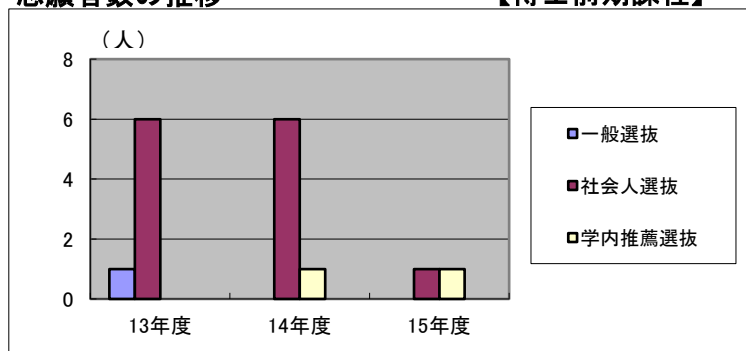

(注) ()は女子内数を表す。

V 大学院の選抜状況

		選抜対象	募集人数	志願者数	合格者数	入学者数	備考
15年度	前期課程	一般選抜	第Ⅰ期 8名 第Ⅱ期 7名程度	0	0	0	(修士課程)
		社会人選考選抜		1	1	1	
		社会人推薦選抜		0	0	0	
		学内推薦選抜		1	1	0	
	後期課程	一般選抜	第Ⅰ期 2名	0	0	0	(博士課程)
		社会人特別選抜	第Ⅱ期 2名	0	0	0	
		計	10	2	2	1	
14年度	前期課程	一般選抜	第Ⅰ期 8名 第Ⅱ期 6名程度	0	0	0	(修士課程)
		社会人選考選抜		6	6	6	
		社会人推薦選抜		0	0	0	
		学内推薦選抜		1	1	1	
	後期課程	一般選抜	第Ⅰ期 2名	0	0	0	(博士課程)
		社会人特別選抜	第Ⅱ期 2名	1	1	0	
		計	10	8	8	7	
13年度	前期課程	一般選抜	第Ⅰ期 8名 第Ⅱ期 6名程度	1	1	0	(修士課程)
		社会人選考選抜		3	3	3	
		社会人推薦選抜		3	3	3	
		学内推薦選抜		0	0	0	
	後期課程	一般選抜	第Ⅰ期 2名	0	0	0	(博士課程)
		社会人特別選抜	第Ⅱ期 2名	5	3	3	
		計	10	12	10	9	

志願者数の推移

【博士前期課程】

【博士後期課程】

入学者数の推移

【博士前期課程】

【博士後期課程】