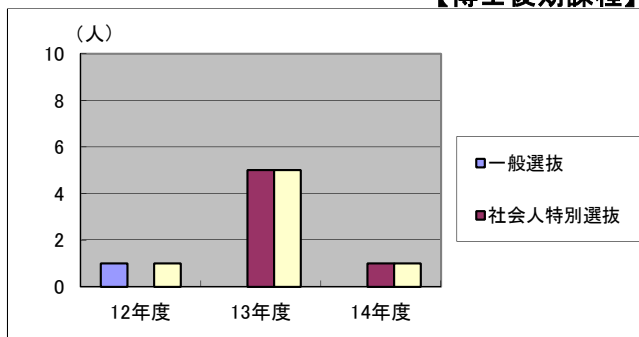

(注) ()は女子内数を表す。

V 大学院の選抜状況

		選抜対象	募集人数	志願者数	合格者数	入学者数	備考	
14年度	前期課程	一般選抜	第Ⅰ期 8名 第Ⅱ期 6名程度	0	0	0	(修士課程)	
		社会人選考選抜		6	6	6		
		社会人推薦選抜		0	0	0		
		学内推薦選抜		1	1	1		
	後期課程	一般選抜	第Ⅰ期 2名	0	0	0	(博士課程)	
		社会人特別選抜	第Ⅱ期 2名	1	1	0		
			計	10	8	8	7	
	13年度	前期課程	一般選抜	第Ⅰ期 8名 第Ⅱ期 5名程度 第Ⅲ期 若干名	1	1	0	(修士課程)
			社会人選考選抜		3	3	3	
			社会人推薦選抜		3	3	3	
学内推薦選抜			0		0	0		
後期課程		一般選抜	第Ⅰ期 2名	0	0	0	(博士課程)	
		社会人特別選抜	第Ⅱ期 2名 第Ⅲ期 若干名	5	3	3		
		計	10	12	10	9		
12年度		前期課程	一般選抜	第Ⅰ期 8名 第Ⅱ期 5名程度	2	2	1	(修士課程)
			社会人選考選抜		1	1	1	
			社会人推薦選抜		2	2	2	
	学内推薦選抜		1		1	0		
	後期課程	一般選抜	第Ⅰ期 2名	1	1	1	(博士課程)	
		社会人特別選抜	第Ⅱ期 若干名	0	0	0		
			計	10	7	7	5	

志願者数の推移

【博士前期課程】

【博士後期課程】

入学者数の推移

【博士前期課程】

【博士後期課程】