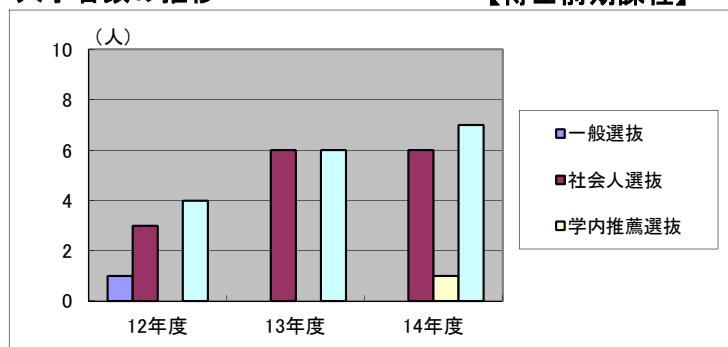

(注) ()は女子内数を表す。

V 大学院の選抜状況

		選抜対象	募集人数	志願者数	合格者数	入学者数	備考	
14年度	前期課程	一般選抜	第Ⅰ期 8名 第Ⅱ期 6名程度	0	0	0	(修士課程)	
		社会人選考選抜		6	6	6		
		社会人推薦選抜		0	0	0		
		学内推薦選抜		1	1	1		
	後期課程	一般選抜	第Ⅰ期 2名	0	0	0	(博士課程)	
		社会人特別選抜	第Ⅱ期 2名	1	1	0		
			計	10	8	8	7	
	13年度	前期課程	一般選抜	第Ⅰ期 8名 第Ⅱ期 5名程度 第Ⅲ期 若干名	1	1	0	(修士課程)
			社会人選考選抜		3	3	3	
			社会人推薦選抜		3	3	3	
学内推薦選抜			0		0	0		
後期課程		一般選抜	第Ⅰ期 2名	0	0	0	(博士課程)	
		社会人特別選抜	第Ⅱ期 2名 第Ⅲ期 若干名	5	3	3		
		計	10	12	10	9		
12年度		前期課程	一般選抜	第Ⅰ期 8名 第Ⅱ期 5名程度	2	2	1	(修士課程)
			社会人選考選抜		1	1	1	
			社会人推薦選抜		2	2	2	
	学内推薦選抜		1		1	0		
	後期課程	一般選抜	第Ⅰ期 2名	1	1	1	(博士課程)	
		社会人特別選抜	第Ⅱ期 若干名	0	0	0		
			計	10	7	7	5	

志願者数の推移

【博士前期課程】

【博士後期課程】

入学者数の推移

【博士前期課程】

【博士後期課程】