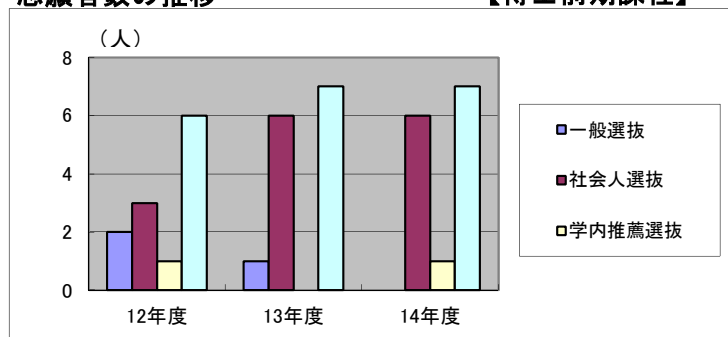

V 大学院の選抜状況

		選抜対象	募集人数	志願者数	合格者数	入学者数	備考	
14年度	前期課程	一般選抜	第Ⅰ期 8名 第Ⅱ期 6名程度	0	0	0	(修士課程)	
		社会人選考選抜		6	6	6		
		社会人推薦選抜		0	0	0		
		学内推薦選抜		1	1	1		
	後期課程	一般選抜	第Ⅰ期 2名	0	0	0	(博士課程)	
		社会人特別選抜	第Ⅱ期 2名	1	1	0		
			計	10	8	8	7	
	13年度	前期課程	一般選抜	第Ⅰ期 8名 第Ⅱ期 5名程度 第Ⅲ期 若干名	1	1	0	(修士課程)
			社会人選考選抜		3	3	3	
			社会人推薦選抜		3	3	3	
学内推薦選抜			0		0	0		
後期課程		一般選抜	第Ⅰ期 2名	0	0	0	(博士課程)	
		社会人特別選抜	第Ⅱ期 2名 第Ⅲ期 若干名	5	3	3		
		計	10	12	10	9		
12年度		前期課程	一般選抜	第Ⅰ期 8名 第Ⅱ期 5名程度	2	2	1	(修士課程)
			社会人選考選抜		1	1	1	
			社会人推薦選抜		2	2	2	
	学内推薦選抜		1		1	0		
	後期課程	一般選抜	第Ⅰ期 2名	1	1	1	(博士課程)	
		社会人特別選抜	第Ⅱ期 若干名	0	0	0		
			計	10	7	7	5	

志願者数の推移

【博士前期課程】